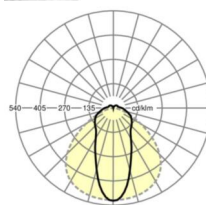

параметры

номер заказа	19150006065
код EAN	4020863414109
номер таможенного тарифа	94051190
Знак прохождения контроля	IP 20, класс защиты I, ENEC10 VDE, F, HACCP DIN10500/Food/IFS-пригодность для применения/BRC, Indoor, CE
Степень ударопрочности IK	IK03 (10°C bis 40°C)
Температура окружения	ta 10°C в 40°C
Особые свойства	Готовность к IoT «Ready for IoT»
Гарантийный срок	5 лет
Государственные программы поддержки	BEG - государственные субсидии для энергосберегающих зданий (действительна только для Германии)

электротехника

Балласт	Электронный драйвер DALI2 (1 штука)
Мощность системы	26W
сетевое напряжение	230V/50Hz
автоматический предохранитель (пусковой ток)	13 штук/B10, 21 штук/B16, 21 штук/C10, 35 штук/C16
класс энергосбережения/Источник света	C

Оптика

Оснастка	LED, цветопередача/оттенок света CRI ≥ 80 / 3000K
Допуск для координаты цветности (MacAdam)	3SDCM
Фотобиологическая безопасность (светильник)	RG1
Номинальный световой поток	4034lm
Срок службы LED	50000h L80/B10 (Tq 40°C)
светоотдача светильников	158lm/W
Угол излучения	45° (C0) / 100° (C90)
UGR поп./вдоль	21.6 / 21.6

DEEP-LINK

<https://www.regiolum.de/ru/article/19150006065>